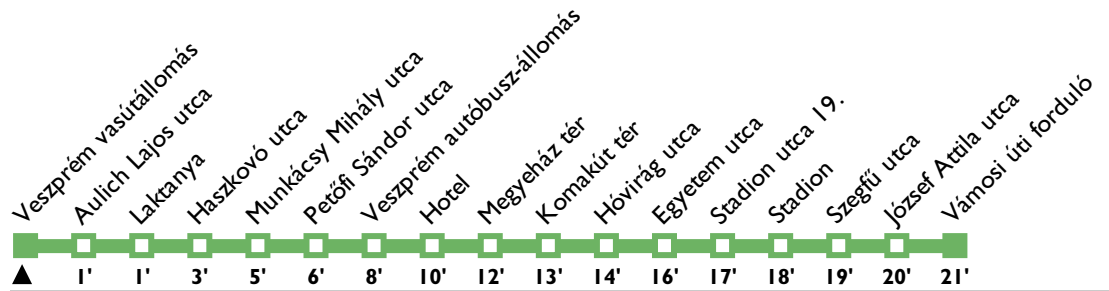

Megállóhely, irány / Stop name, destination

Veszprém vasútállomás ► Vámosi úti forduló felé

Megállóhelyek, átlagos menetidő / Stops, average travel times

Indulási időpontok EBBŐL A MEGÁLLÓBÓL: / Departure times from here: